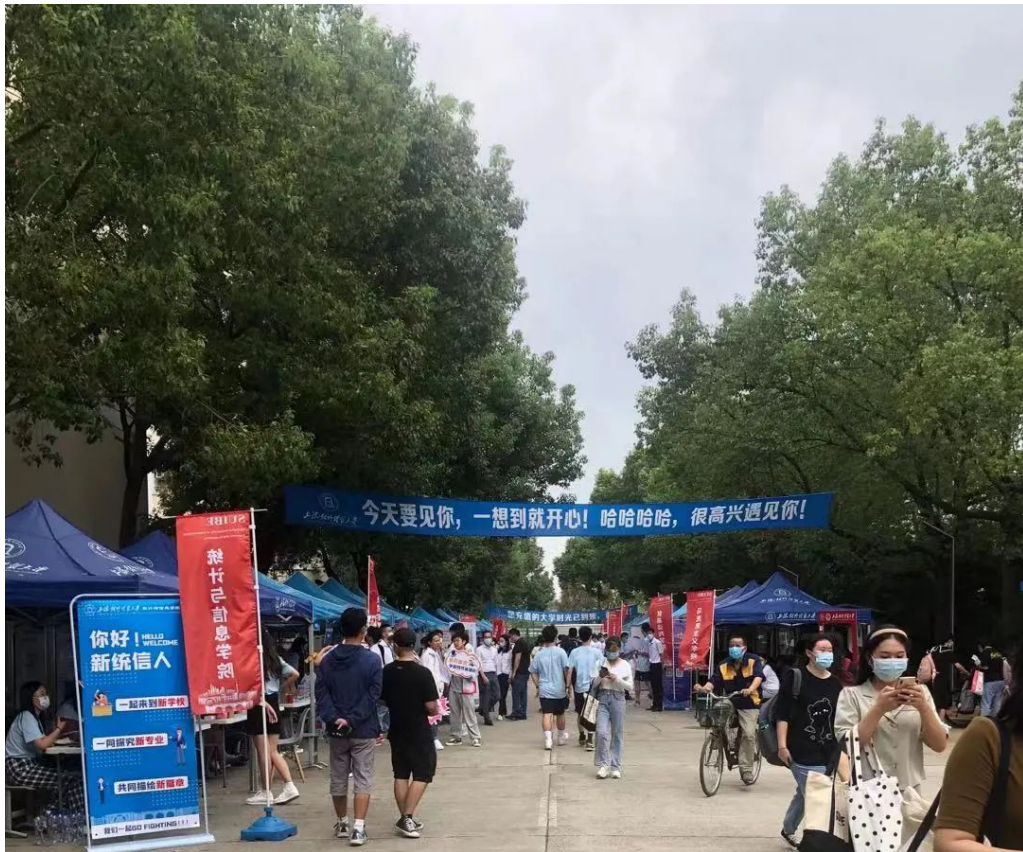

消除环境陌生给你带来的焦虑与恐慌

放心，“我”足够大，
行李装好，出发！

 学生社区到了，很高兴遇见你

直击迎新现场

走上报到“打卡”长廊
在学院打过卡后
还有小后在这里
等着你来了解“上海生活垃圾分类”和“光盘行动”哦
相信“萌新”们的领悟力
这点“小事”一定难不倒你!

现场服务保障，给你安心依靠

迎新后勤医务保障

迎新日全天
 小后特别组建**党员志愿服务团队**
 为迎新现场
 提供全程**后勤与医疗保障服务**

不时的有志愿者因行李过多
 被推车划伤腿脚
 来到小后的迎新服务站消毒处理一下吧
 你们辛苦了!!!

办理火车站行李托运服务的萌新
 只要将行李托运单送到小后的迎新站
 你的行李将由小后前往火车站取回送达哦

防疫不容有失，核酸检测上门

为落实疫情防控工作
方便新生进行“核酸检测”
小后联系防疫相关部门
在大学生体育中心
为上经贸大新生报到特设核酸检测专场
为需要进行核酸检测的“萌新”们提供便利

萌新们
报到当天一定很疲惫吧
不用前往医院排队做“核酸”咯